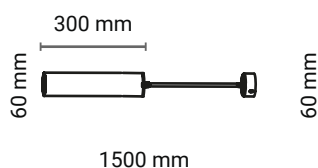

# Porta Faretto

A sospensione

Corpo ► Alluminio

BIANCO

Elementi esteticamente belli ed eleganti, i porta faretto sono una soluzione di design sempre più apprezzata per la creazione di punti luce in ambienti interni ed esterni.

Caratteristiche generali	
Codice articolo	IPJPB
Indice di protezione	IP20
Adattatore	1xGU10

Caratteristiche tecniche	
Tensione	AC 220-240V
Potenza massima	Max 50W
Classe	II

Altre caratteristiche	
Garanzia	2 anni